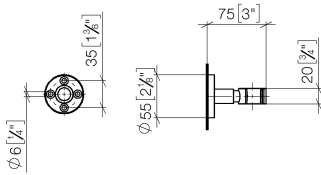

28 050 625

• rosette Ø 55 mm

Fits: TARA, META

	Chrome	28 050 625-00
	Brushed Platinum	28 050 625-06
	Dark Chrome	28 050 625-19
	Light Gold	28 050 625-26
	Brushed Light Gold	28 050 625-27
	Brushed Durabronze (23kt Gold)	28 050 625-28
	Matte Black	28 050 625-33
	Brushed Bronze	28 050 625-42
	Brushed Champagne (22kt Gold)	28 050 625-46
	Champagne (22kt Gold)	28 050 625-47
	Brushed Chrome	28 050 625-93
	Brushed Dark Platinum	28 050 625-99

28 050 625

mm [inches]

28 050 625

Parts for other finishes can be found here: Brushed Platinum

Spare parts list

No.	Item Number	Name	Quantity used	Delivery time
1	05 17 62 500 00 90	fixing set	1	2
2	90 14 10 032 00 90	seal	1	2
3	08 27 62 500-00	rosette	1	10
4	08 17 62 550-00	holder	1	10
5	08 18 50 585 90	screw	1	2
6	90 18 40 035 00 90	sleeve	1	2
7	09 17 20 014-00	holder	1	10