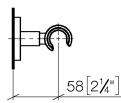

28 050 625

• rosette Ø 55 mm

Fits: TARA, META

	Chrome	28 050 625-00
	Brushed Platinum	28 050 625-06
	Dark Chrome	28 050 625-19
	Light Gold	28 050 625-26
	Brushed Light Gold	28 050 625-27
	Brushed Durabronze (23kt Gold)	28 050 625-28
	Matte Black	28 050 625-33
	Brushed Bronze	28 050 625-42
	Brushed Champagne (22kt Gold)	28 050 625-46
	Champagne (22kt Gold)	28 050 625-47
	Brushed Chrome	28 050 625-93
	Brushed Dark Platinum	28 050 625-99

28 050 625

mm [inches]

28 050 625

Parts for other finishes can be found here: Brushed Platinum

Spare parts list

No.	Item Number	Name	Quantity used	Delivery time
1	05 17 62 500 00 90	fixing set	1	2
2	90 14 10 032 00 90	seal	1	2
3	08 27 62 500-00	rosette	1	10
4	08 17 62 550-00	holder	1	10
5	08 18 50 585 90	screw	1	2
6	90 18 40 035 00 90	sleeve	1	2
7	09 17 20 014-00	holder	1	10